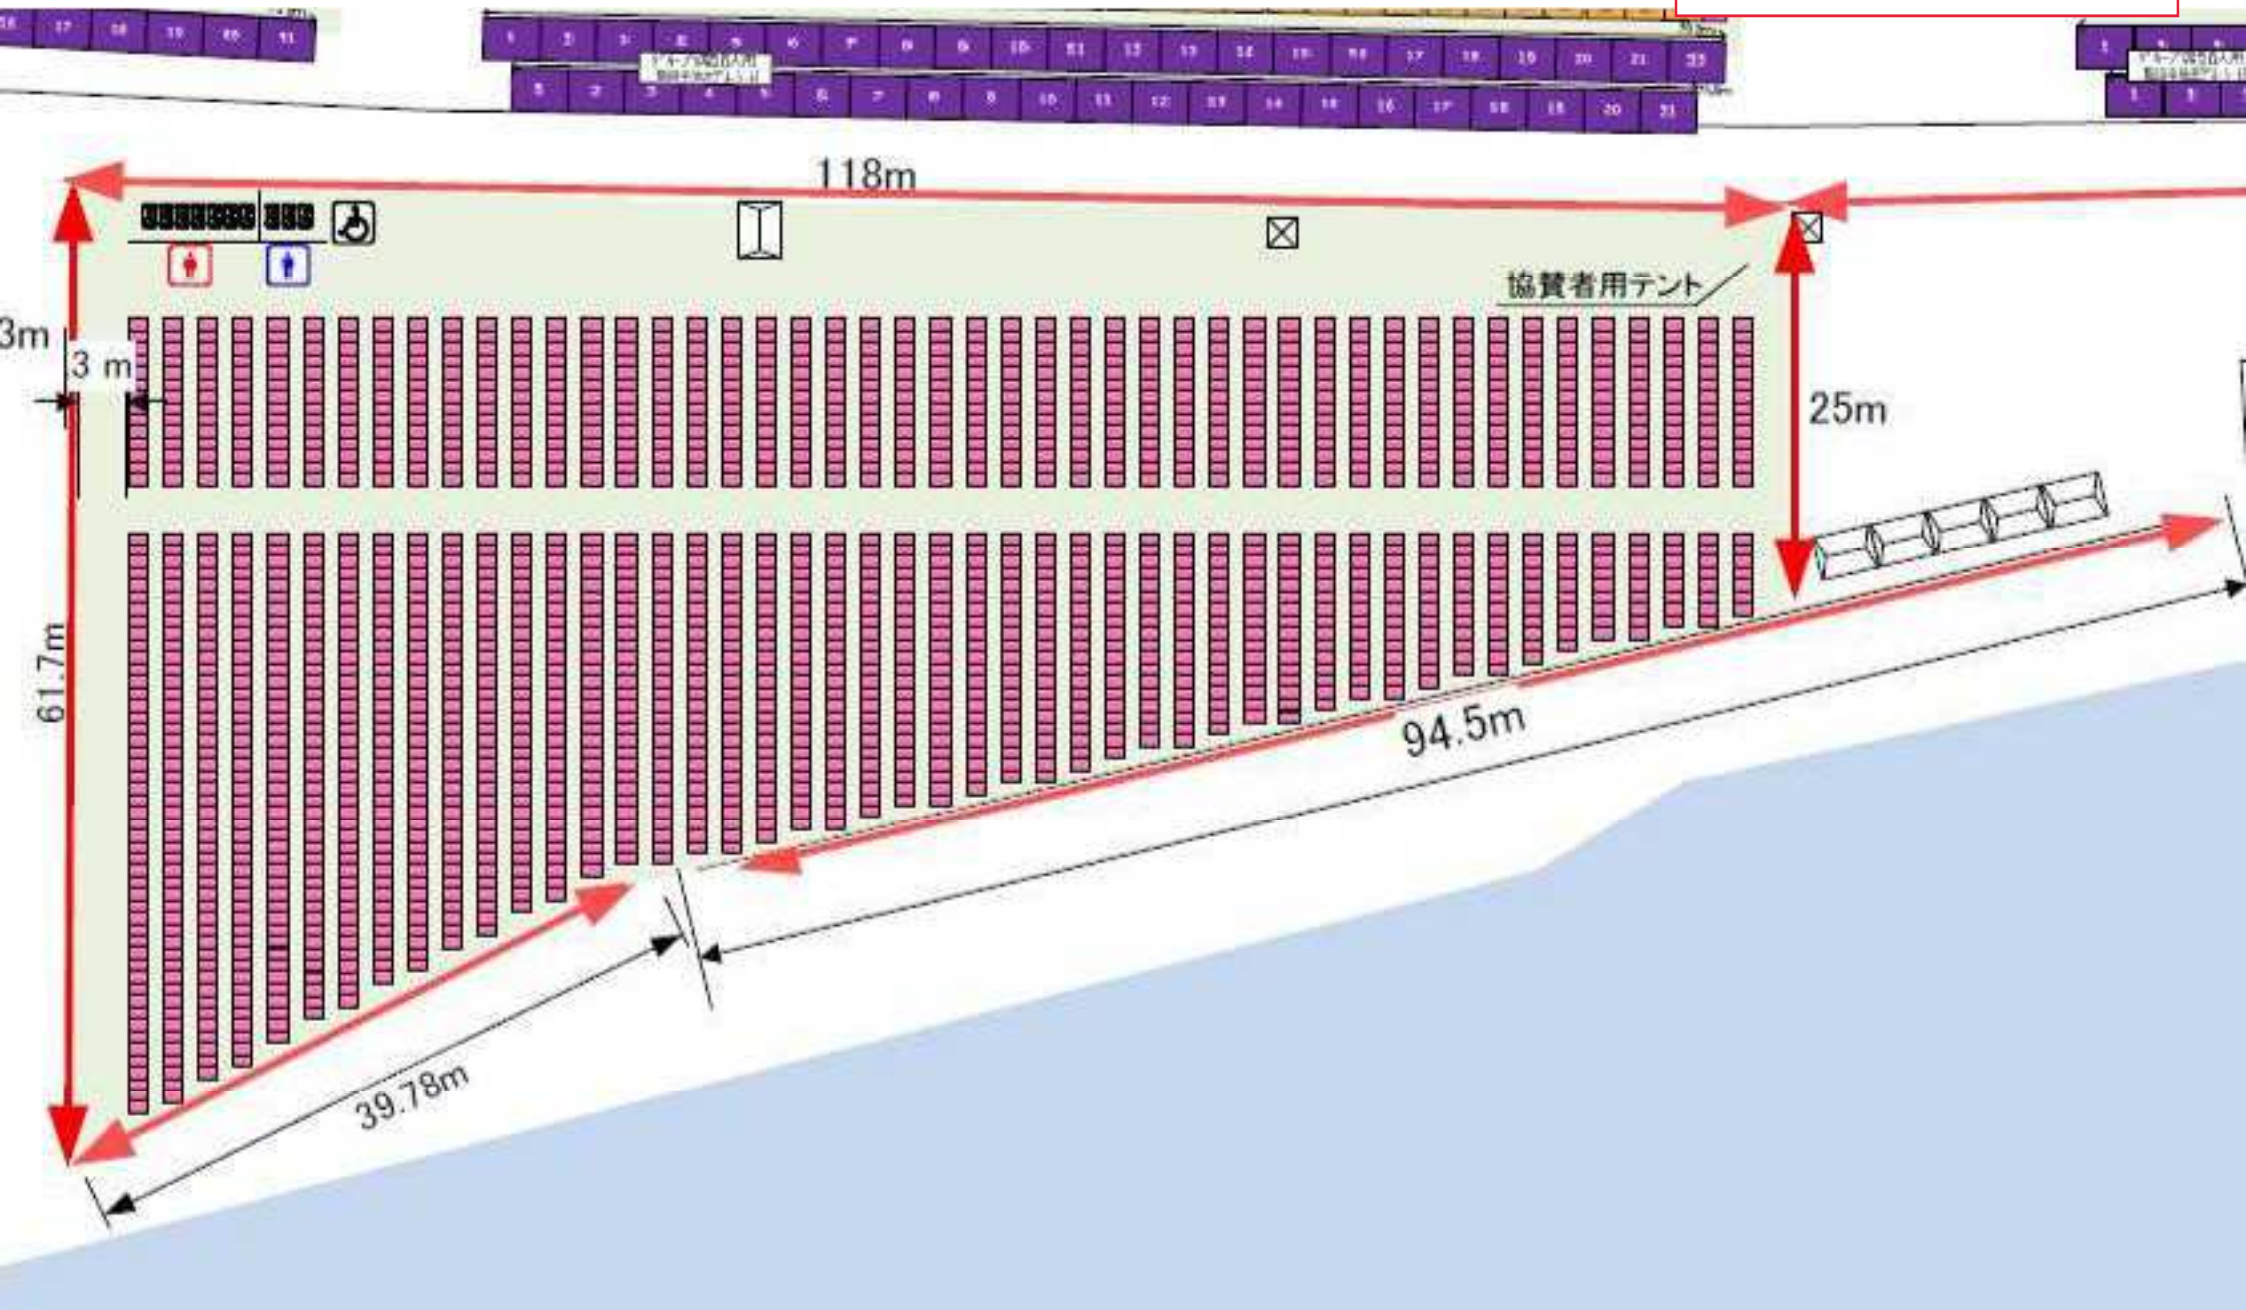

Sブロック席 (ガーデンチェア、テーブル席)

Sブロック (ペア席)

Aブロック席

南3階段

Bブロック席

Cブロック席

有料自由席エリア

西側エリア

戸田船着場