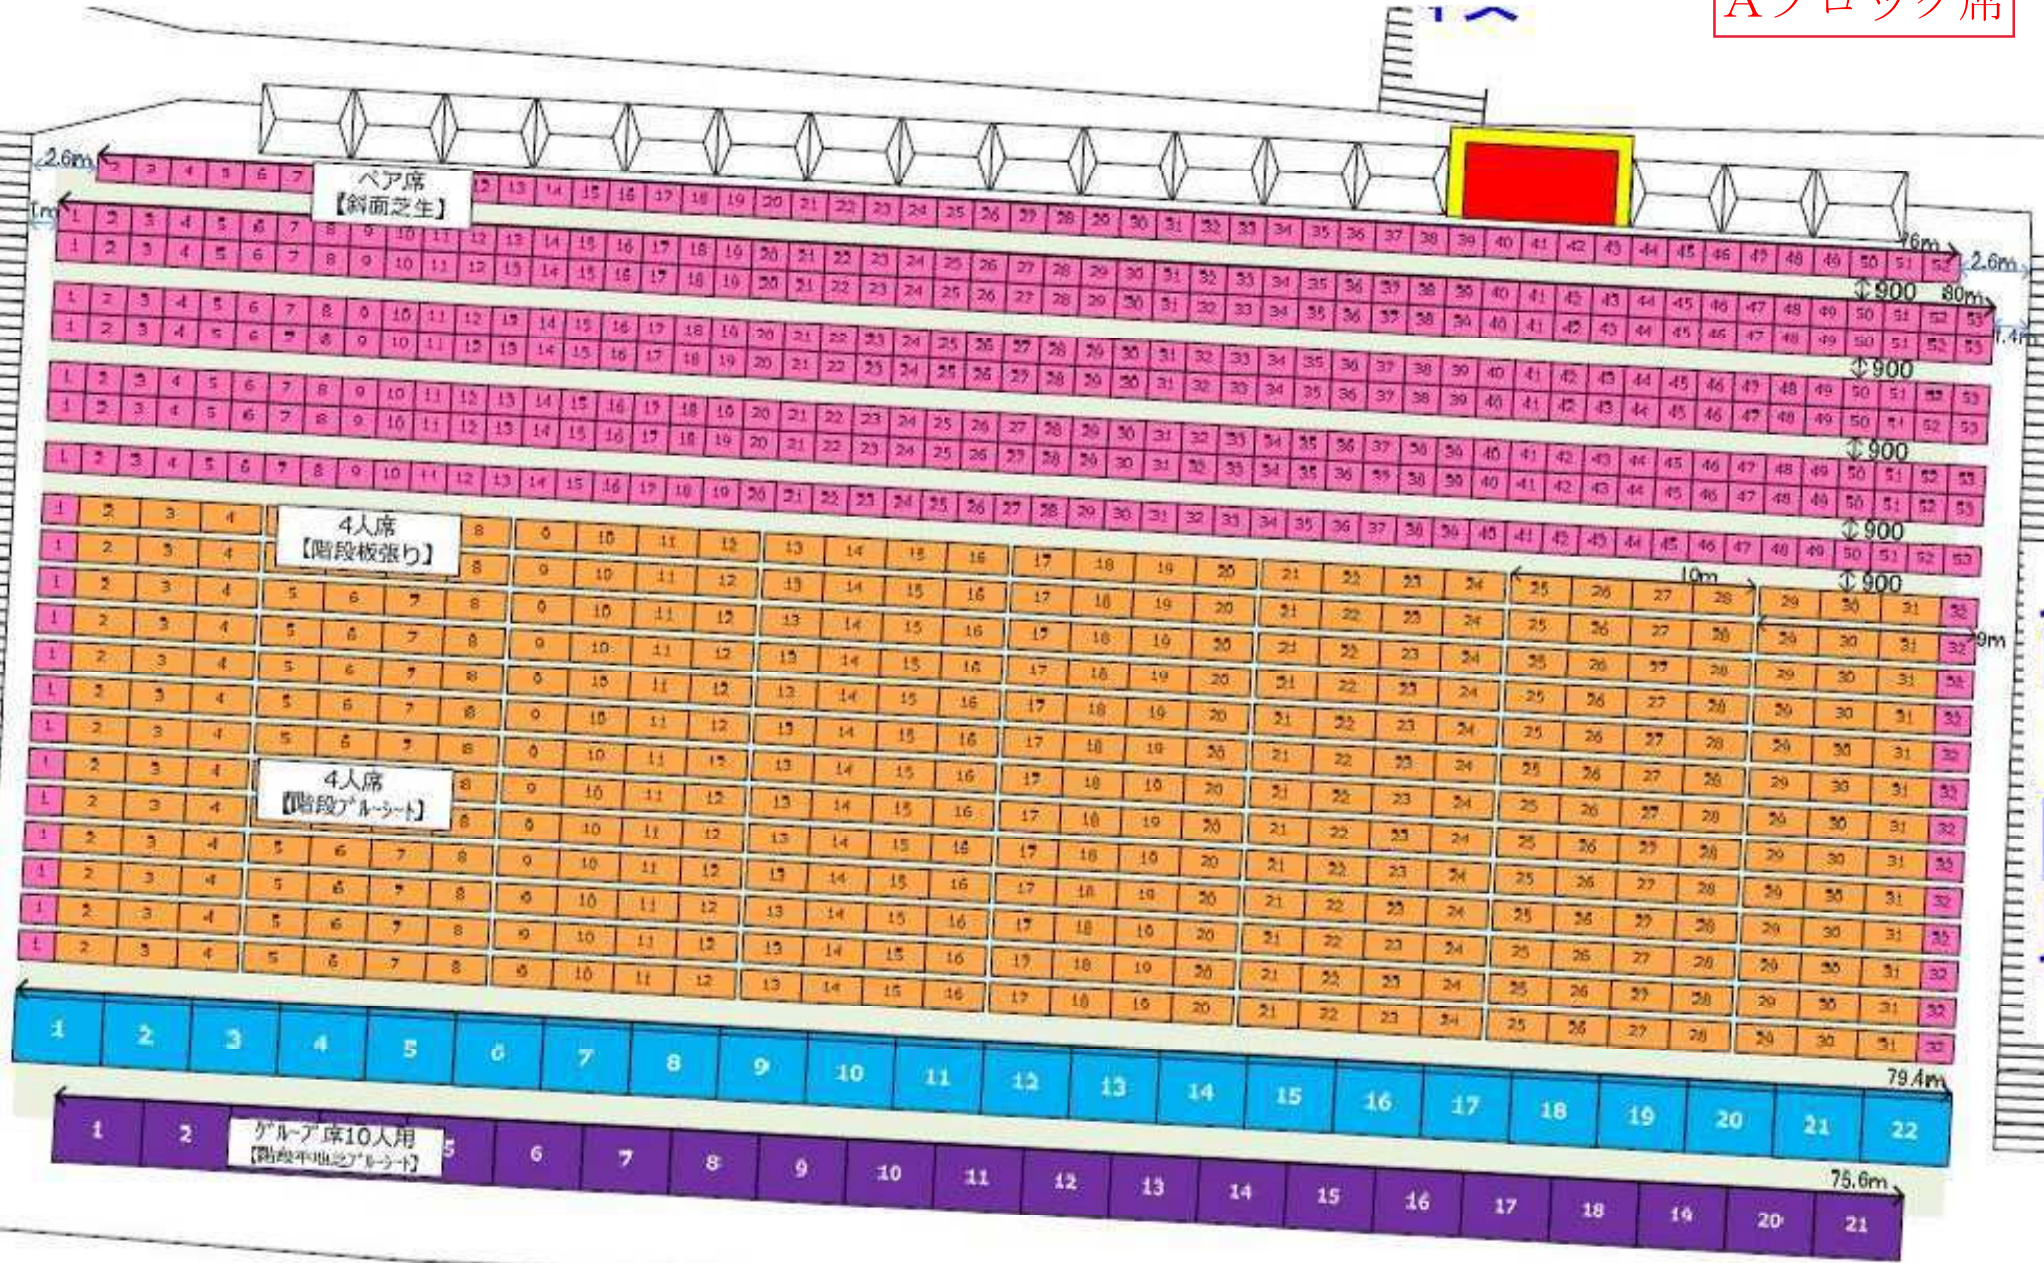

Sブロック席 (ガーデンチェア、テーブル席)

Sブロック (ペア席)

Aブロック席

南3階段

Bブロック席

Cブロック席

有料自由席エリア

西側エリア

戸田船着場