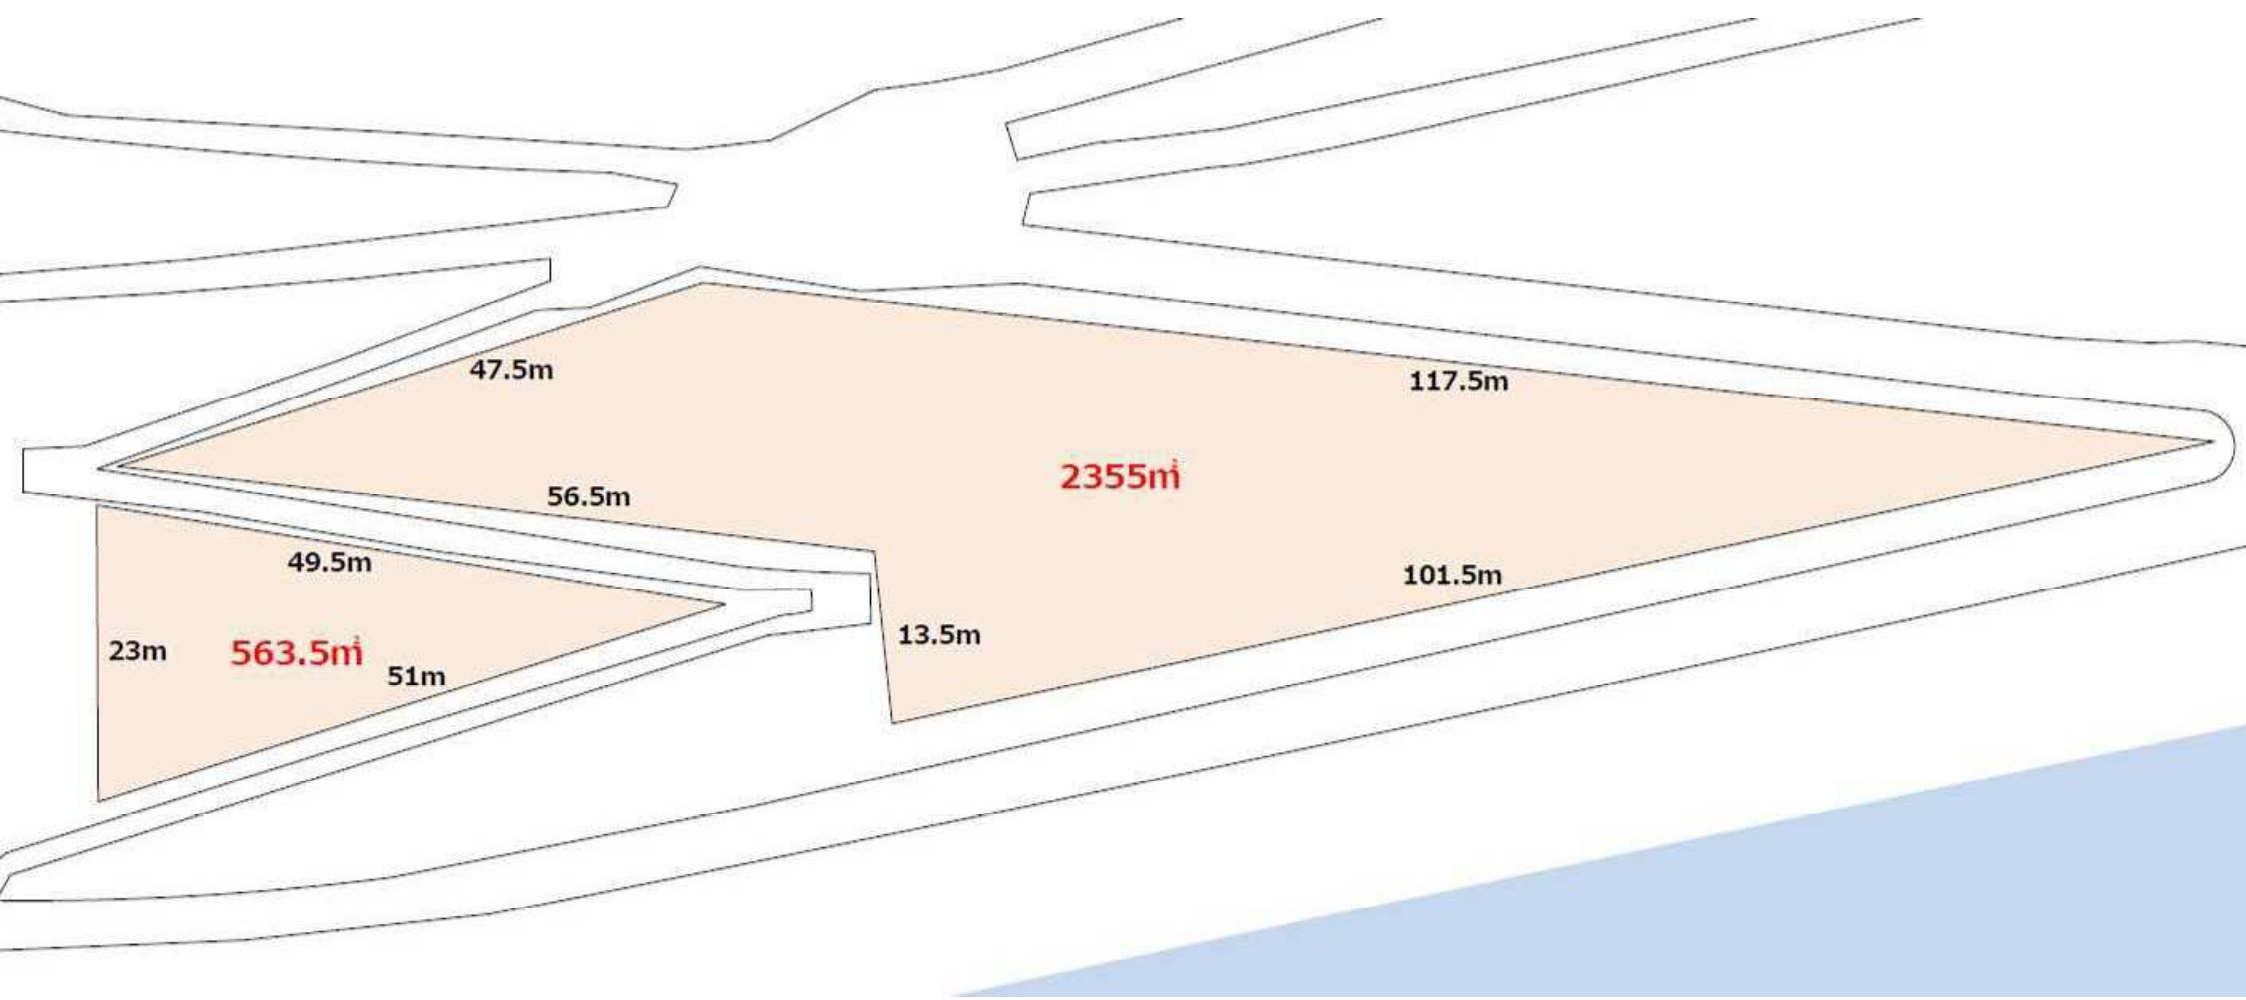

Sブロック席 (ガーデンチェア、テーブル席)

Sブロック (ペア席)

Aブロック席

南3階段

Bブロック席

Cブロック席

有料自由席エリア

西側エリア

戸田船着場