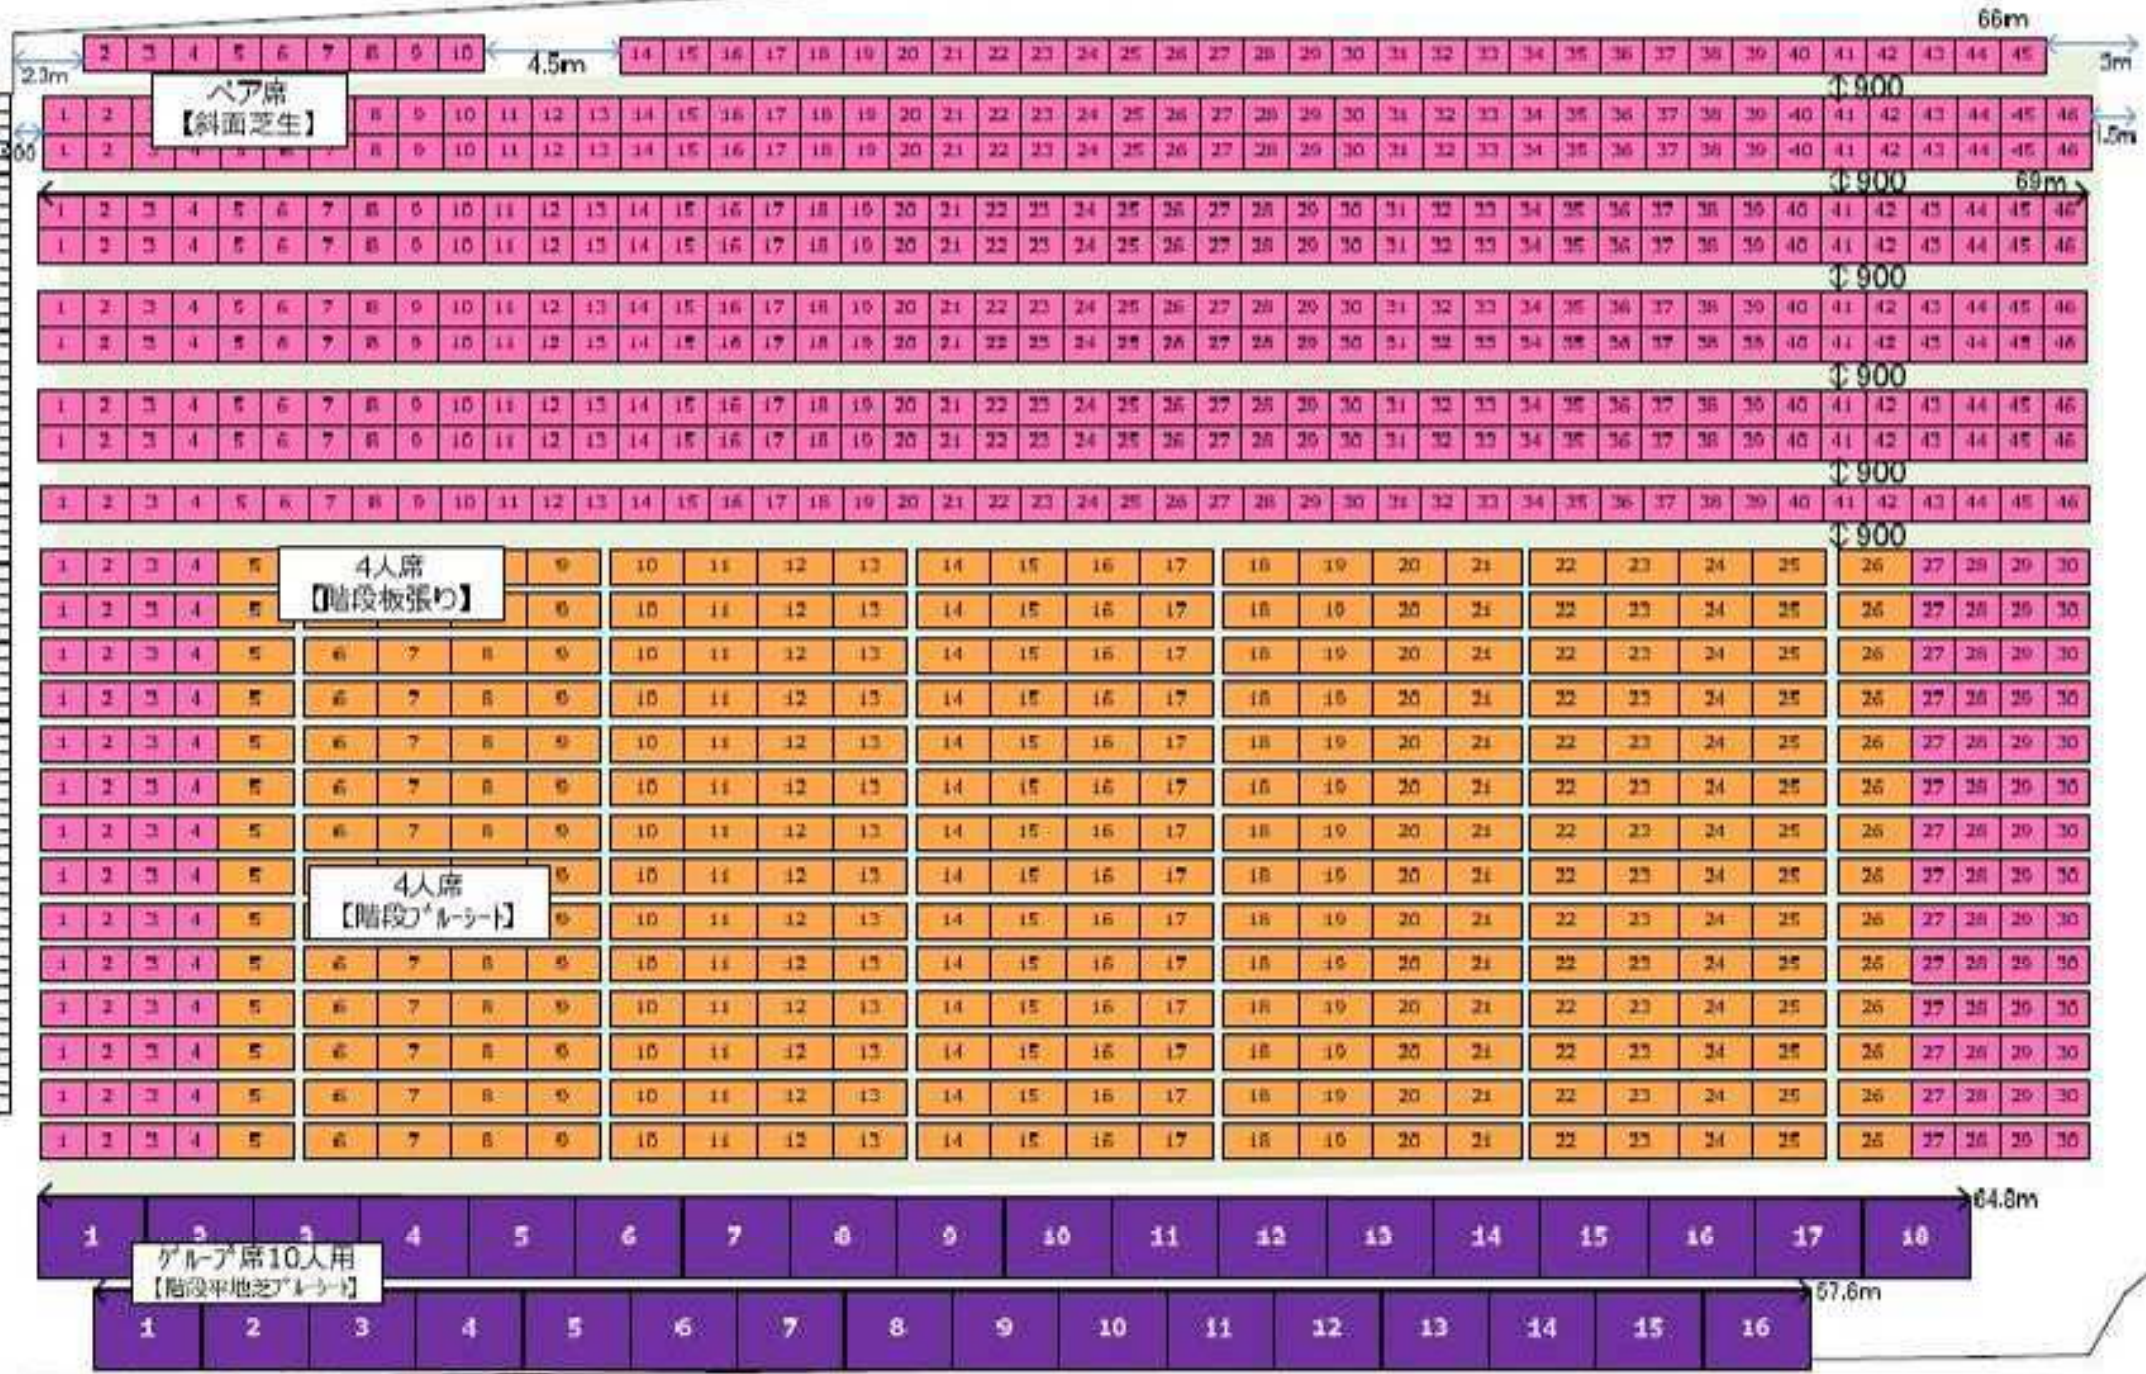

Sブロック席 (ガーデンチェア、テーブル席)

Sブロック (ペア席)

Aブロック席

南3階段

Bブロック席

Cブロック席

有料自由席エリア

西側エリア

戸田船着場