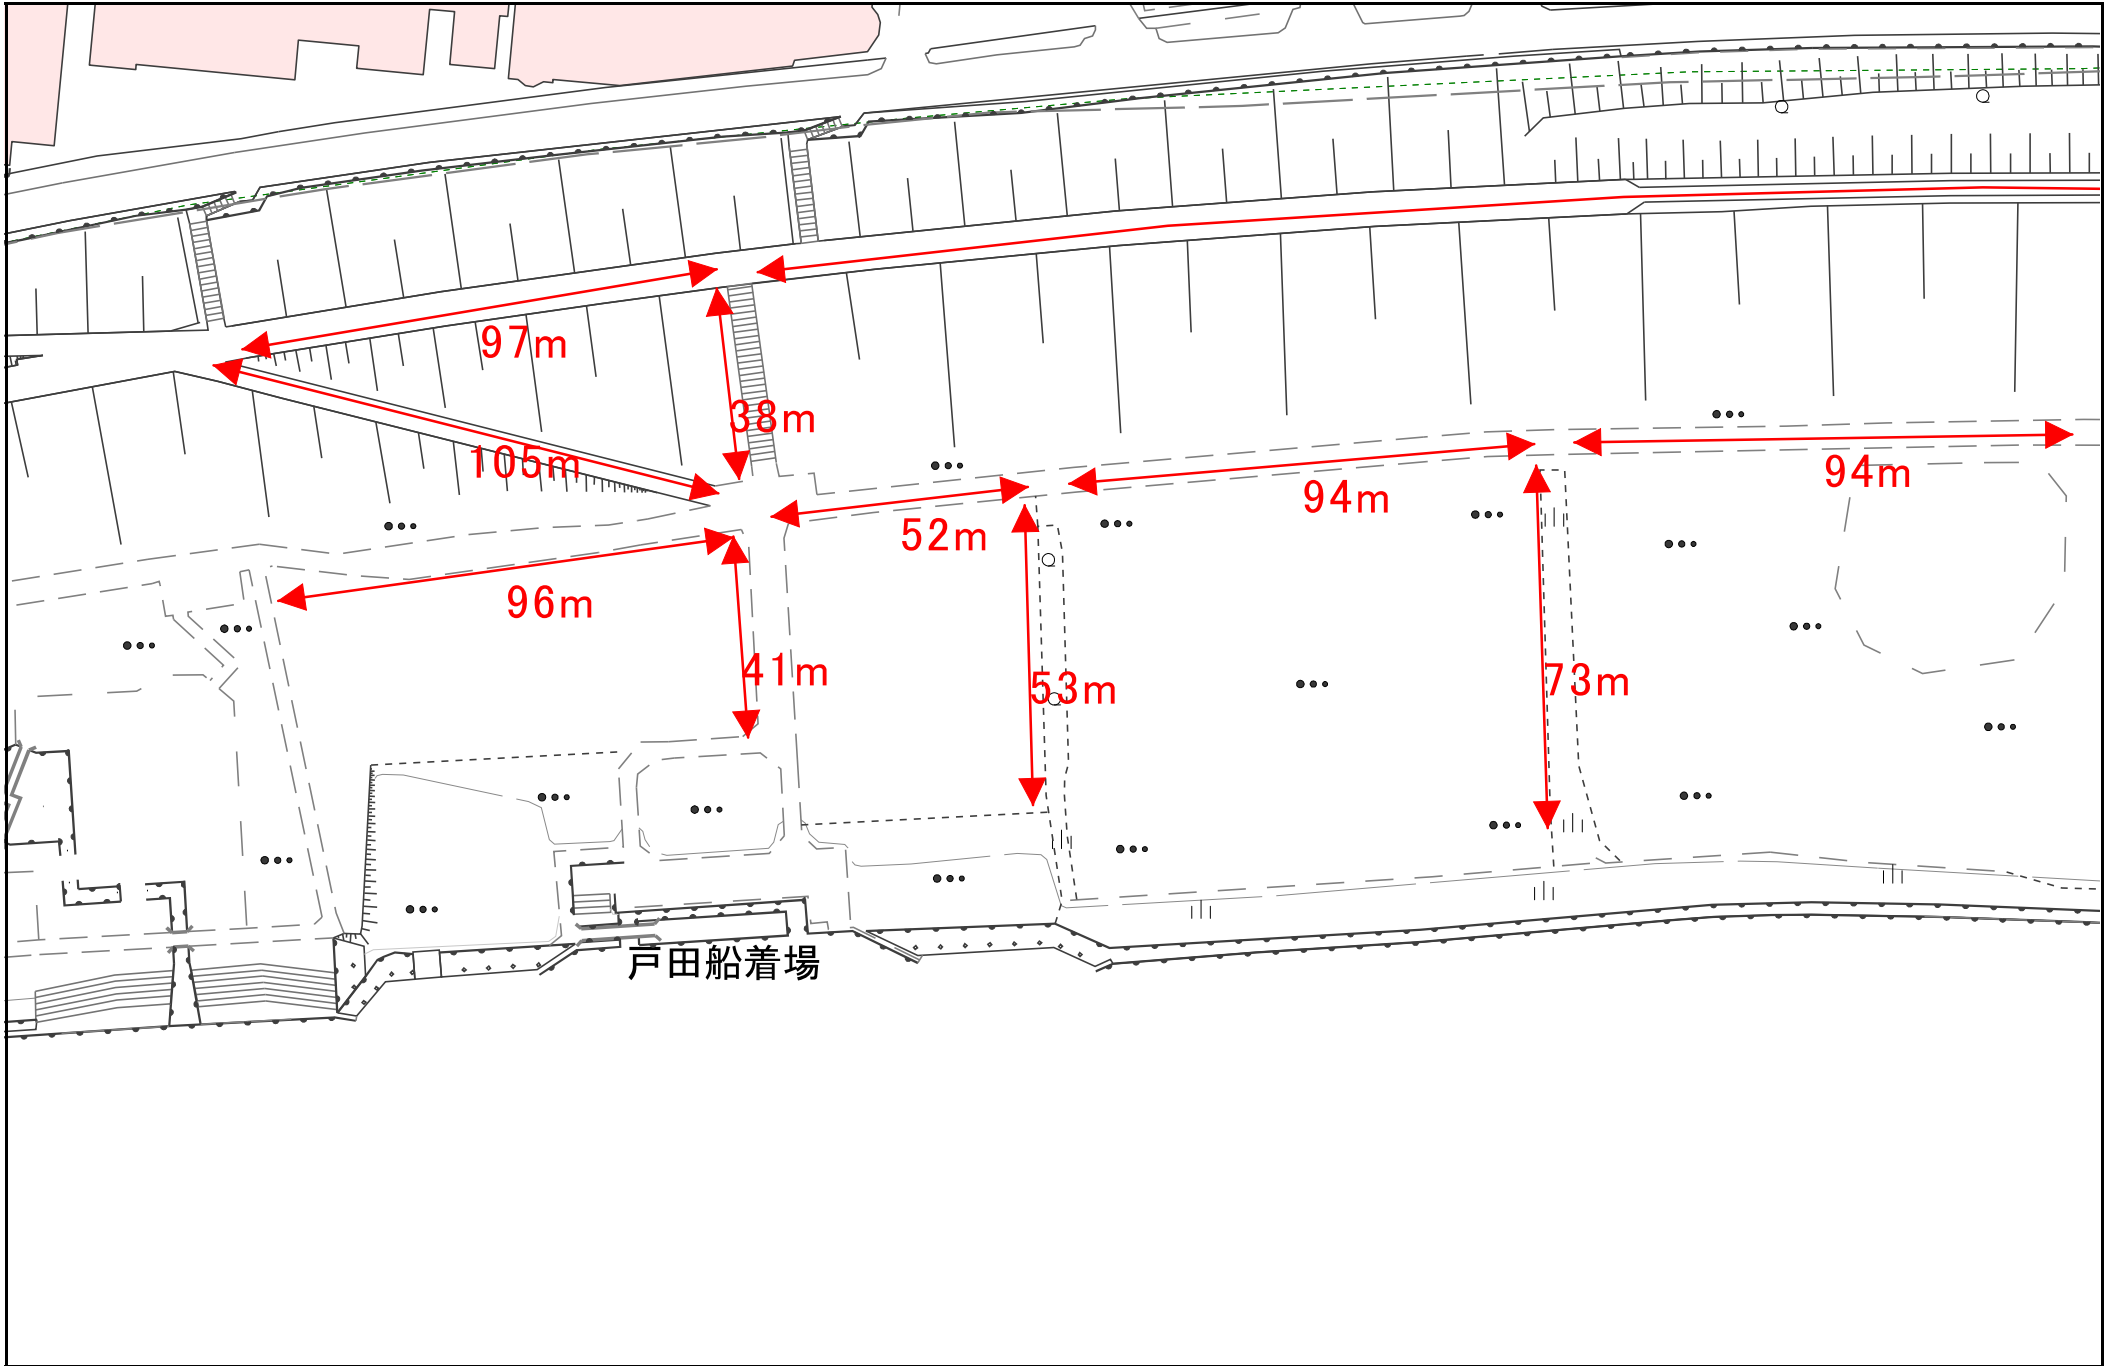

Sブロック席 (ガーデンチェア、テーブル席)

Sブロック (ペア席)

Aブロック席

南3階段

Bブロック席

Cブロック席

有料自由席エリア

西側エリア

戸田船着場