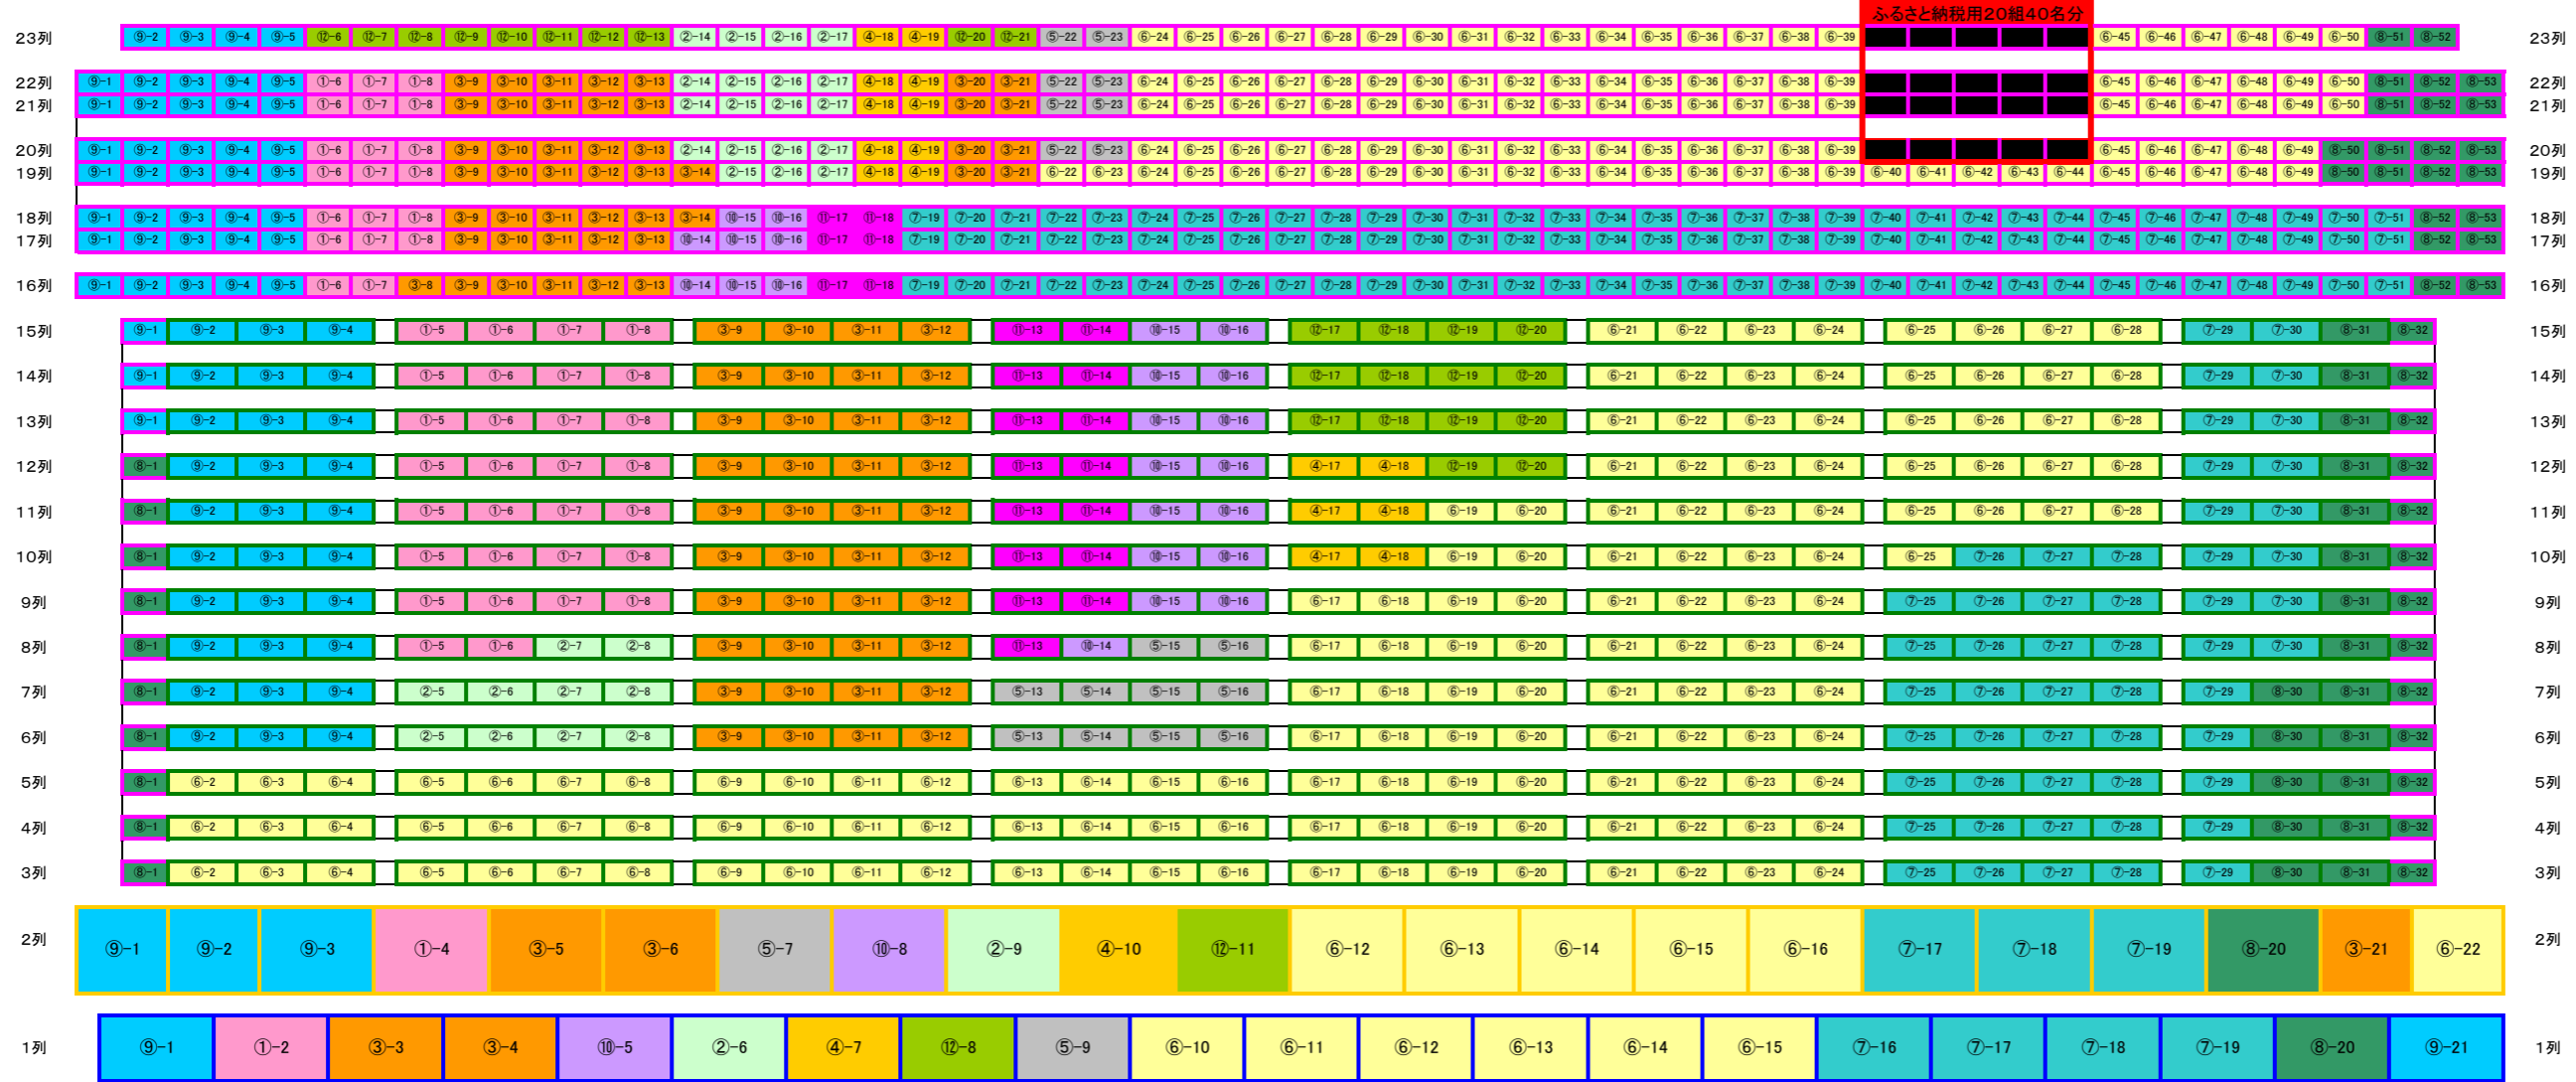

第66回戸田橋花火大会 Aブロック 有料指定席券 店別配分表

凡例 座種(枠線色にて区分け)

- ペア席
- 4人席
- グループ10人席
- グループ15人席

商店会名	ペア席	ファミリー4人席	グループ10人席	グループ15人席
喜沢1丁目 ①	20	30	1	1
喜沢中央通り ②	19	10	1	1
中町 ③	46	40	2	3
戸田中央 ④	10	6	1	1
さつき通り ⑤	8	10	1	1
本町 ⑥,⑦,⑧	259	220	11	10
上戸田 ⑨	42	30	2	3
新曽新田口 ⑩,⑪	14	30	1	1
美笹 ⑫	10	14	1	1
ふるさと納税	20	0	0	0
合計	448	390	21	22

- ①トレカパークアリオン
- ②長谷川サイクル
- ③安藤カメラ
- ④はなふじ
- ⑤パラダイス
- ⑥ファミリーマート
- ⑦本橋写真館
- ⑧ブリジット
- ⑨金子米酒店
- ⑩総合衣料 大淵
- ⑪遊眠館 ITO
- ⑫(有)萬屋
- ふるさと納税